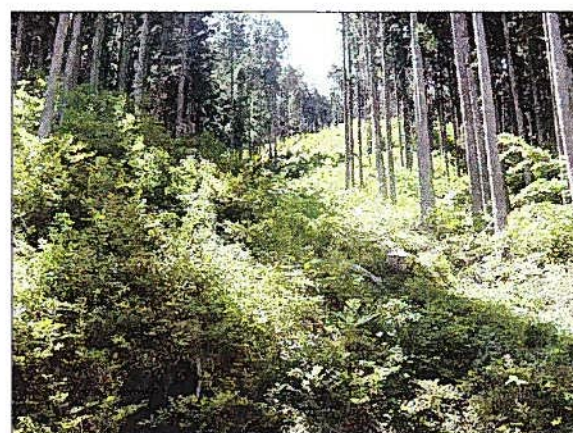

## 列状間「甲の村山」

調査日 2007/5/28

場所 50林班は内

内容 林内全体が、下層植生で緑色に見える。(切株が見えなくなってきた)

列状間の枝が重なる。

定点観察

調査日

場 所